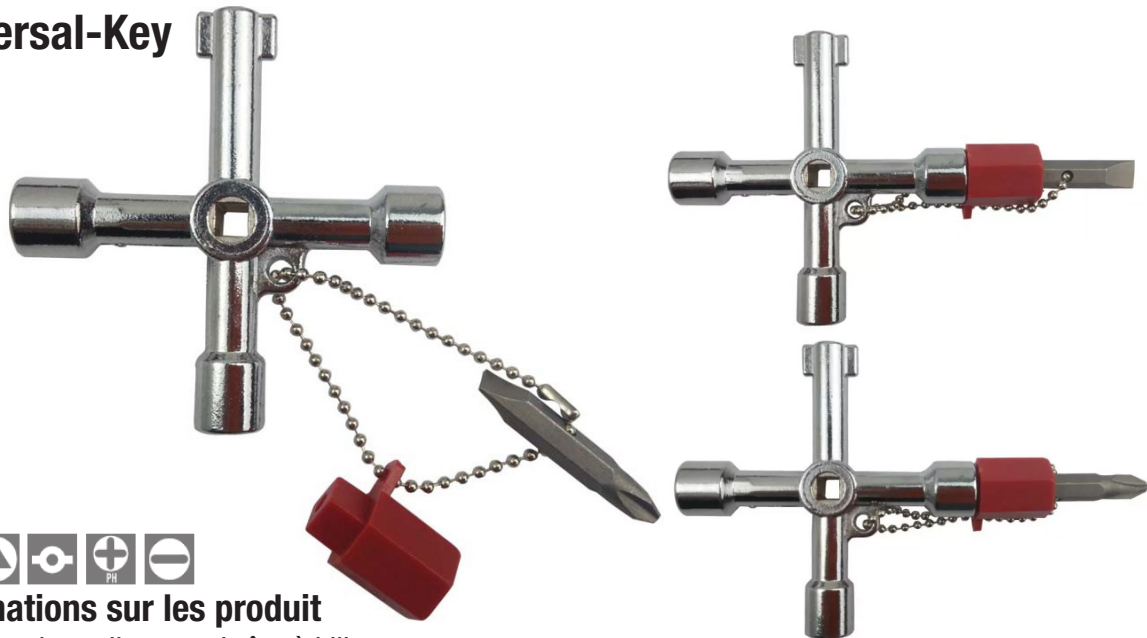

Clé pour l'armoire électrique

Universal-Key

Informations sur les produit

- Clé universelle avec chaîne à billes
- Carré intérieur 5-6-8 mm, triangulaire intérieur 7-8 mm, double mèche 3-5 mm
- Adaptateur en plastique à utiliser comme clé de fortune
- Matériau: Métal moulé sous pression, galvanisé
- Classification ETIM: EC000175

Clé à douille carrée

Informations sur les produit

- Carré d'entraînement 6 ou 8 mm
- Matériau: Métal moulé sous pression, galvanisé
- Classification ETIM: EC000175

Elbro-No.	E-No.	Description	Dimension	Poids
K226349	983 226 559	Clé pour l'armoire électrique	72 x 72mm	0.06 kg
K226734	983 226 739	Clé à douille carrée 6mm	Longueur ca. 50mm	0.05 kg
K226735	983 226 749	Clé à douille carrée 8mm	Longueur ca. 50mm	0.05 kg